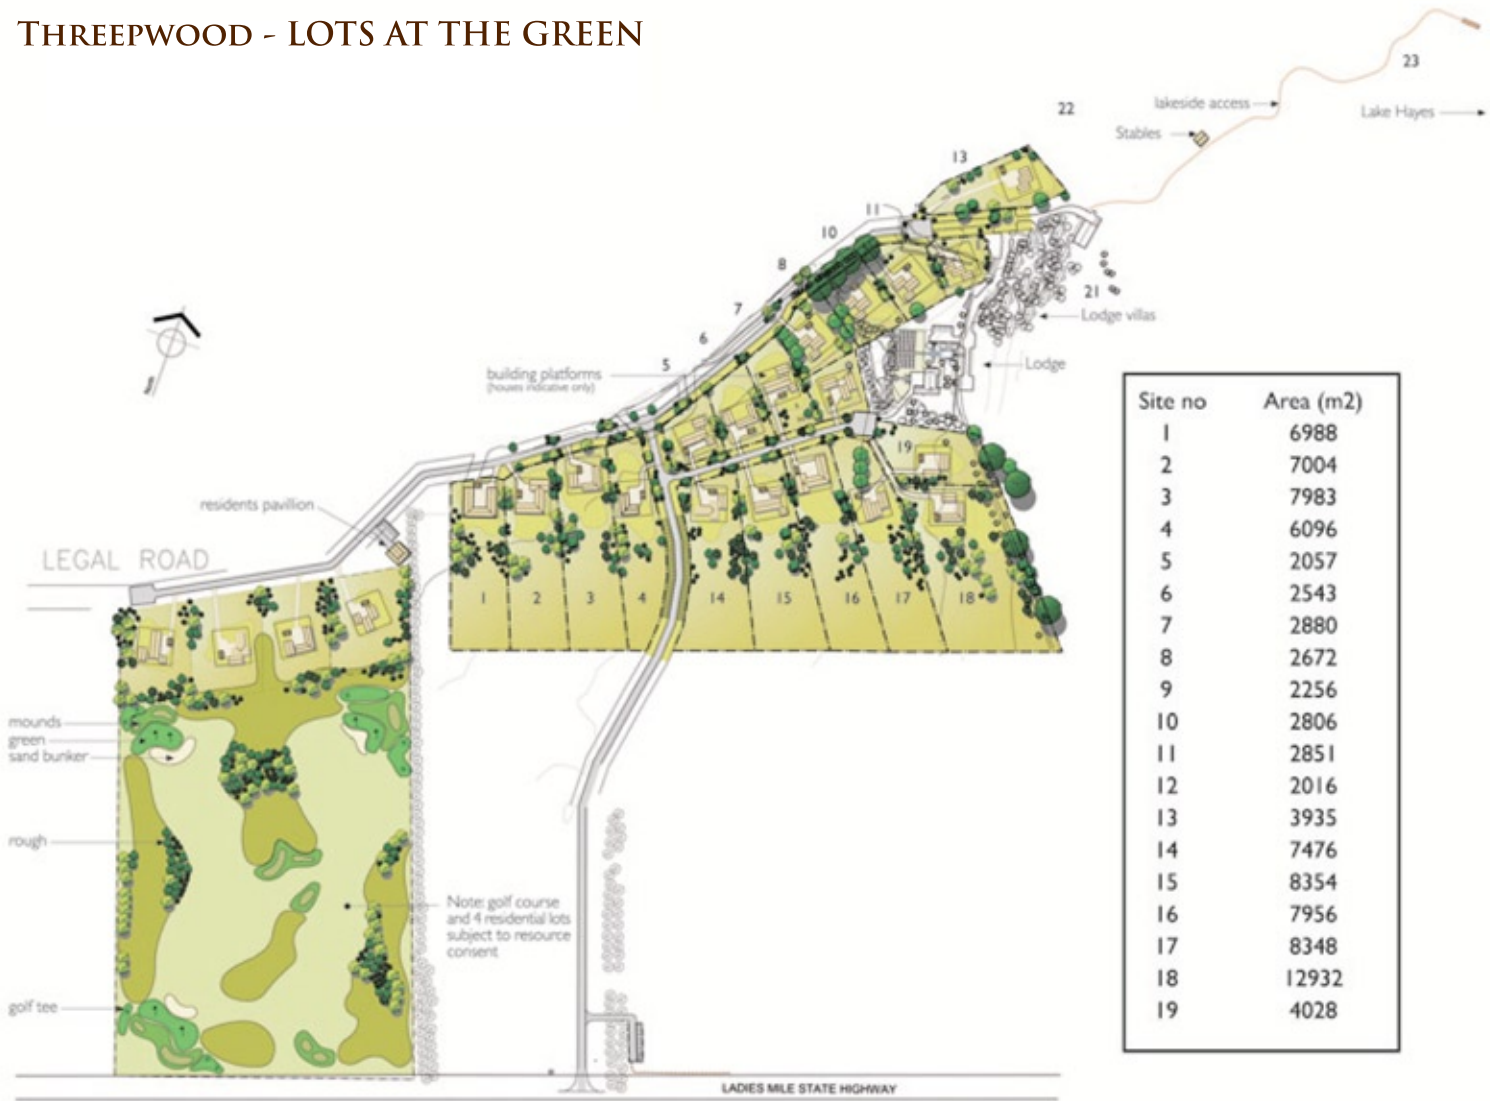

THREEWOOD - LOTS AT THE GREEN

Site no	Area (m2)
1	6988
2	7004
3	7983
4	6096
5	2057
6	2543
7	2880
8	2672
9	2256
10	2806
11	2851
12	2016
13	3935
14	7476
15	8354
16	7956
17	8348
18	12932
19	4028